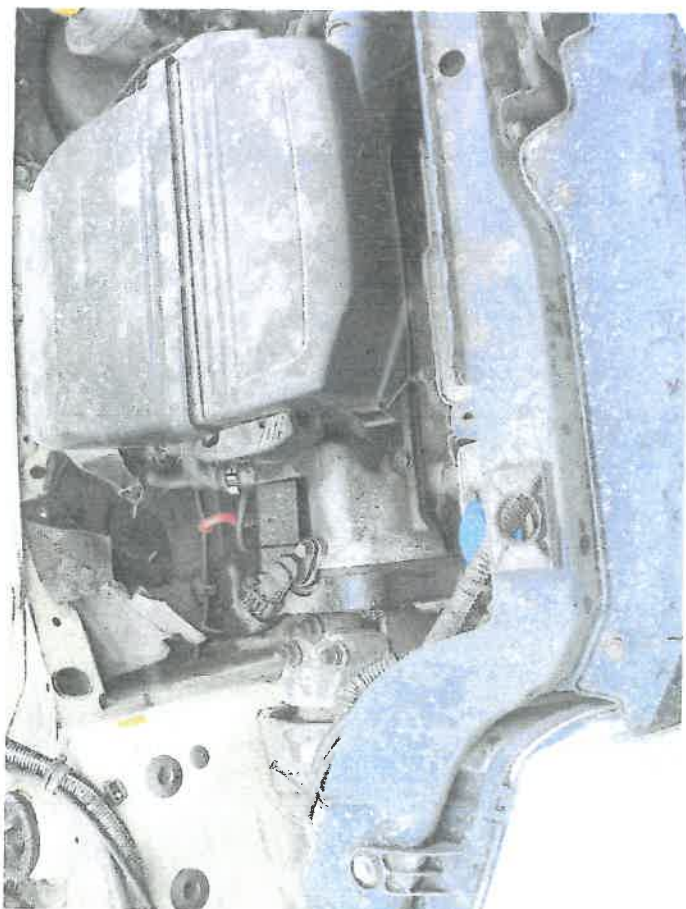

RZECZOZNAWCA SAMOCHODOWY/ BIEGLY SKARBOWY mgr inż. Sławomir Abczyński
Załącznik - FOTOGRAFIE DO OPINII

Sławomir Abczyński