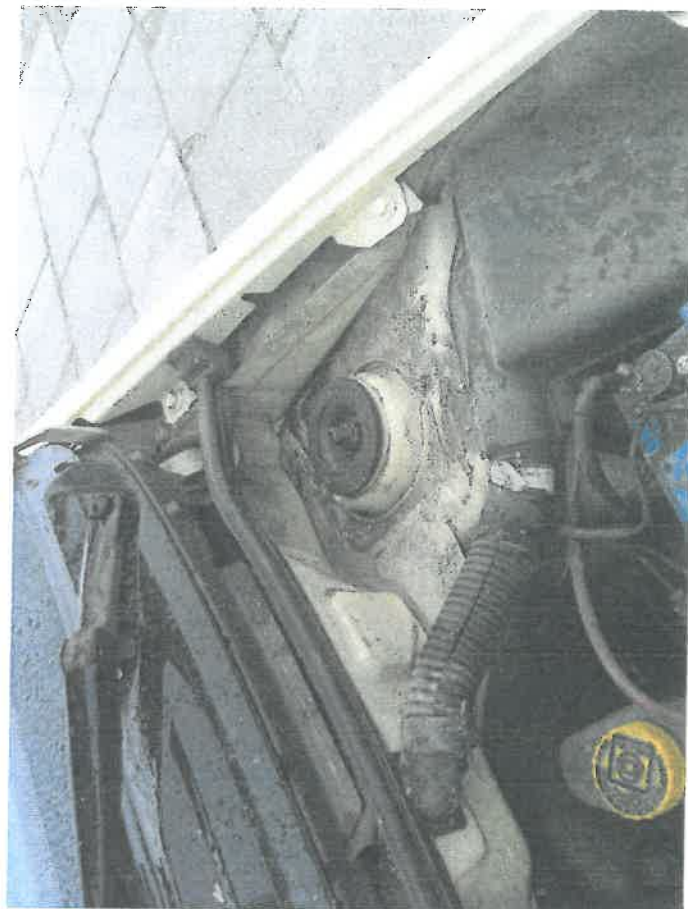

RZECZOZNAWCA SAMOCHODOWY/ BIEGLY SKARBOWY mgr inż. Sławomir Abczyński
Załącznik - FOTOGRAFIE DO OPINII

Sławomir Abczyński